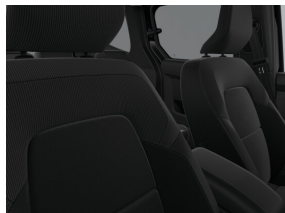

NOUVEAU

Renault Kangoo Passenger

Kangoo TCe 100 6BVM Techno

Essence

Manuel

Prix catalogue 30?585,00€

car.recommended retail price 27?085,00€ y compris TVA

Conditions

Nouveau

Couleur

Noir étoile

Type

Essence

Transmission

Manuel

Puissance

100 cv

Consommation

6.9 l/100km

Émissions

157 g/km