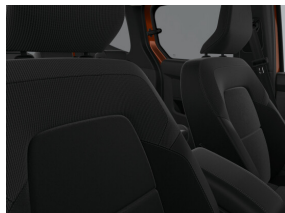

NOUVEAU

Renault Kangoo Passenger

Kangoo TCe 100 6BVM Techno

Essence

Manuel

Prix catalogue 30?500,00€

car.recommended retail price 27?000,00€ y compris TVA

Conditions

Nouveau

Couleur

Brun Terracotta

Type

Essence

Transmission

Manuel

Puissance

100 cv

Consommation

6.9 l/100km

Émissions

157 g/km