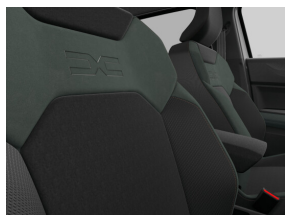

NOUVEAU

Dacia Duster

Hybrid 155 6BVA Extreme

Hybride essence

Automatique

car.recommended retail price 28?890,00€ y compris TVA

Conditions

Nouveau

Couleur

Gris Schiste

Type

Hybride essence

Transmission

Automatique

Puissance

156 cv

Puissance hybride

156 cv

Consommation

4.7 l/100km

Émissions

107 g/km