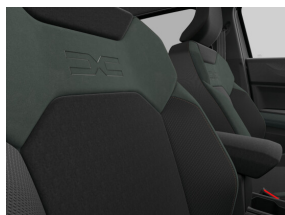

NOUVEAU

Dacia Duster

Hybrid 155 6BVA Extreme

Hybride essence

Automatique

car.recommended retail price 29?960,00€ y compris TVA

Conditions

Nouveau

Couleur

Noir Nacré

Type

Hybride essence

Transmission

Automatique

Puissance

156 cv

Puissance hybride

156 cv

Consommation

4.7 l/100km

Émissions

107 g/km