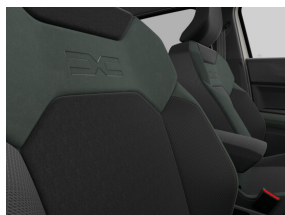

NOUVEAU

Dacia Duster

Hybrid 155 6BVA Extreme

Hybride essence

Automatique

car.recommended retail price 28?890,00€ y compris TVA

Conditions

Nouveau

Couleur

Sandstone

Type

Hybride essence

Transmission

Automatique

Puissance

156 cv

Puissance hybride

156 cv

Consommation

4.7 l/100km

Émissions

107 g/km