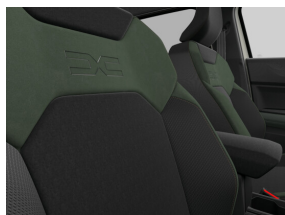

NOUVEAU

Dacia Duster

Hybrid 155 6BVA Extreme

Hybride essence

Automatique

car.recommended retail price 29?490,00€ y
compris TVA

Conditions

Nouveau

Couleur

Sandstone

Type

Hybride essence

Transmission

Automatique

Puissance

156 cv

Puissance
hybride

156 cv

Consommation

4.7 l/100km

Émissions

107 g/km