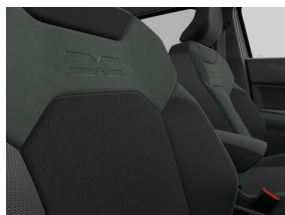

NOUVEAU

Dacia Duster

Hybrid 155 6BVA Extreme

Hybride essence

Automatique

car.recommended retail price 28?890,00€ y compris TVA

Conditions

Nouveau

Couleur

Noir Nacré

Type

Hybride essence

Transmission

Automatique

Puissance

156 cv

Puissance hybride

156 cv

Consommation

4.7 l/100km

Émissions

107 g/km