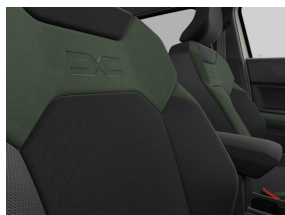

NOUVEAU

Dacia Duster

Hybrid 140 6DCT Extreme

Essence

Automatique

car.recommended retail price 29?440,00€ y compris TVA

Conditions

Nouveau

Couleur

Sandstone

Type

Essence

Transmission

Automatique

Puissance

142 cv

Puissance hybride

142 cv

Consommation

5.1 l/100km

Émissions

114 g/km