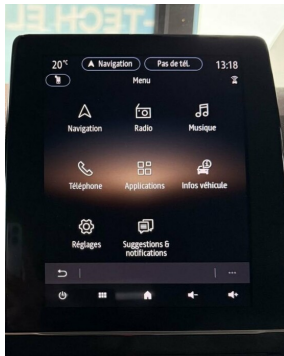

RyMqPQqys9OAS0X unknown