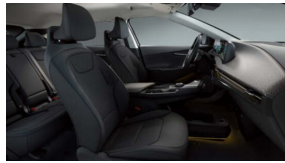

NOUVEAU

KIA EV6

77,4kWh AWD 325 1AT Earth

Électrique

Automatique

Prix catalogue 69?090,00€

car.recommended retail price 62?827,00€ y compris TVA

Conditions

Nouveau

Couleur

Steel Grey

Type

Électrique

Transmission

Automatique

Puissance

325 cv