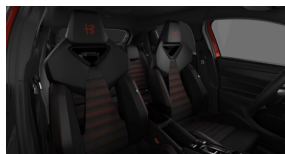

NOUVEAU

Alfa Romeo Junior

54 kWh 156 1AT Elettrica Speciale

Électrique

Automatique

car.recommended retail price 46?200,00€ y
compris TVA

Conditions

Nouveau

Couleur

Rosso Brera con
tetto nero

Type

Électrique

Transmission

Automatique

Puissance

156 cv

Puissance
électrique

156 cv