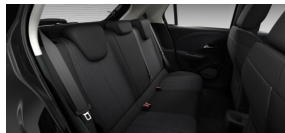

NOUVEAU

Opel Corsa

1.2 Start/Stop 75 5BVM Edition

Essence

Manuel

car.recommended retail price 18?000,00€ y
compris TVA

Conditions

Nouveau

Couleur

Karbon Black

Type

Essence

Transmission

Manuel

Puissance

75 cv

Consommation

5.4 l/100km

Émissions

120 g/km